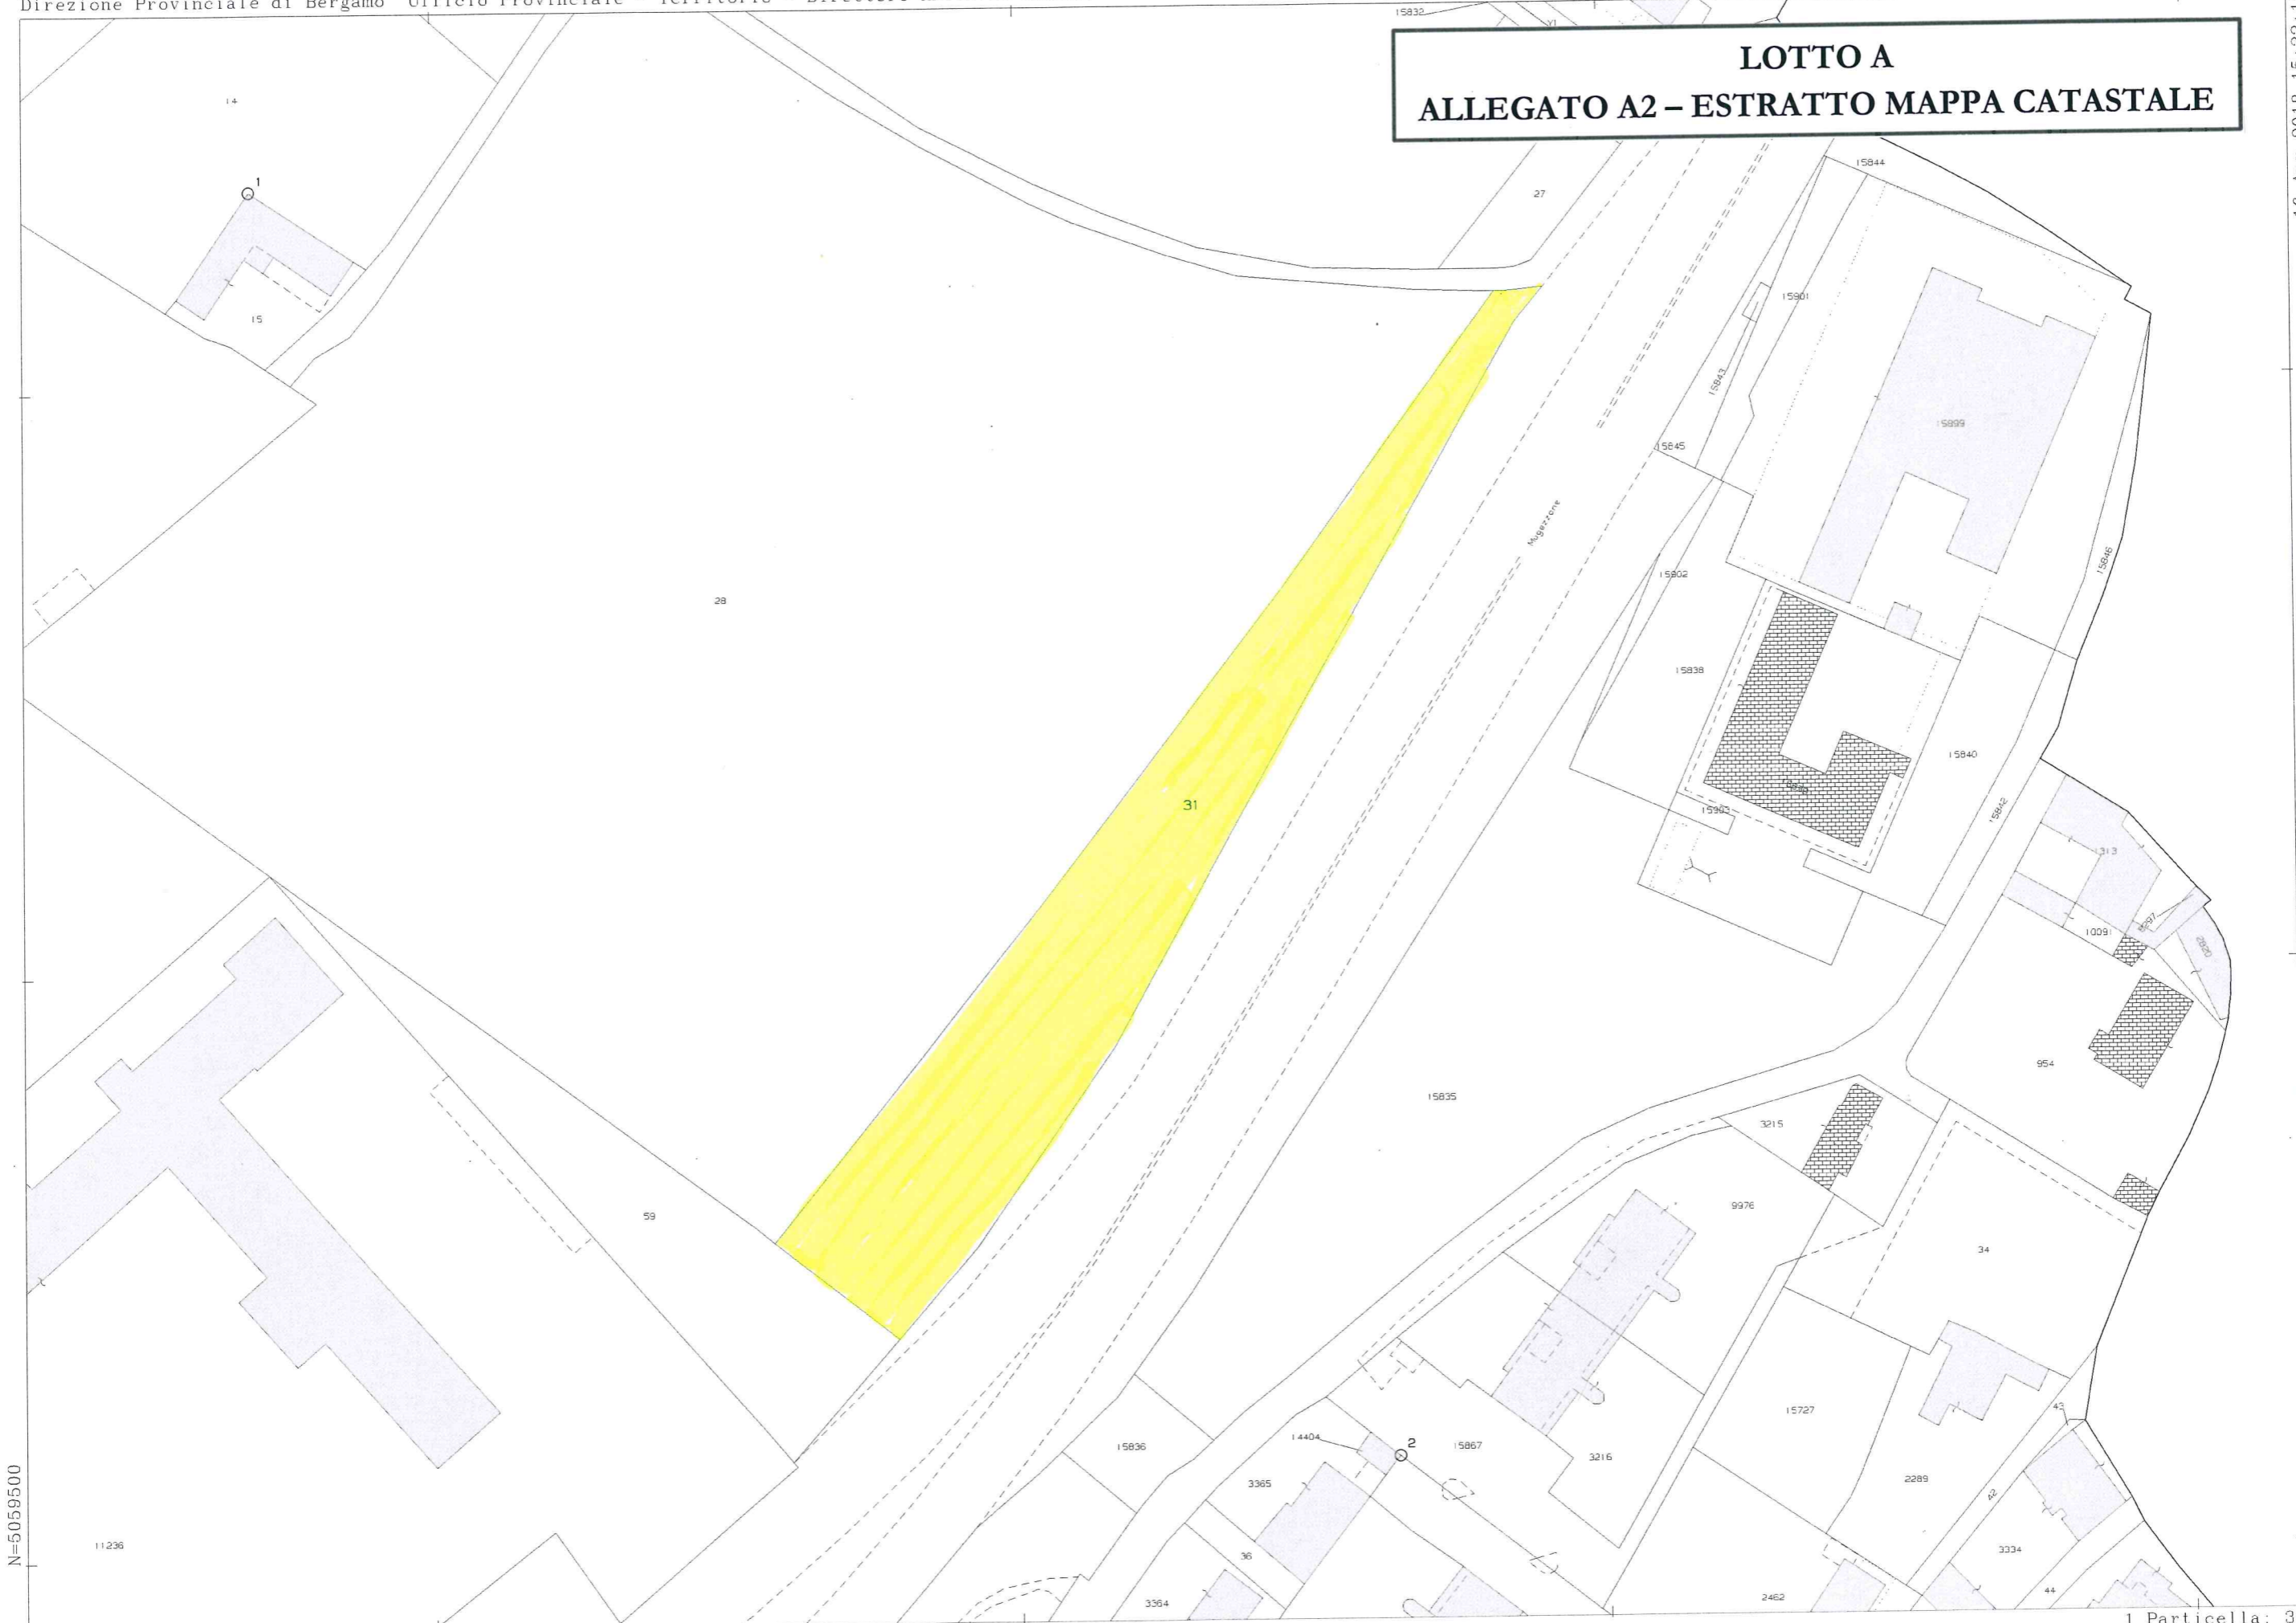

**LOTTO A**  
**ALLEGATO A2 - ESTRATTO MAPPA CATASTALE**

16-Apr-2018 15:22:18  
Prot. n. T231514/2018

Scala originale: 1:1000  
Dimensione cornice: 388.000 x 276.000 metri

Comune: BERGAMO  
Foglio: 70

1 Particella: 31